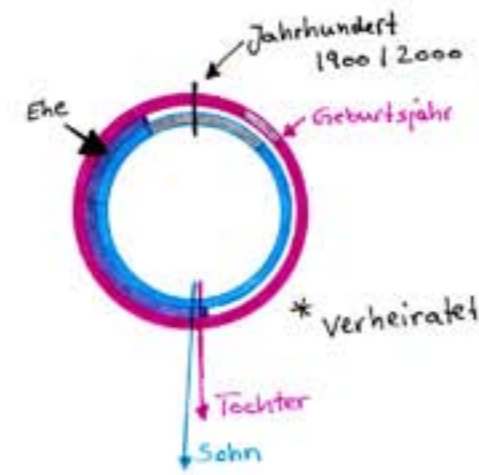

Stammtafel

skizzierte Ideen

Stammbaum

Stammbaumkreisverbindung

StammbaumUmlauf

 verheiratet

 geschieden

 Partnerschaft

↓
Nachkomme

 Lebenszeit + Verstorben

 Lebenszeit + Lebend

Frau

Tod →  Geburt
Lebenszeit

 Lebend

Stammbaumzeitstrahl

1. Generation
→ sichtbar nur Eltern

1. und 2. Generation
→ Kinder werden sichtbar

2. Generation
Kind von 1. Generation
→ Mit Klick auf Ehepaar
↳ öffnet sich + zeigt dessen Kinder