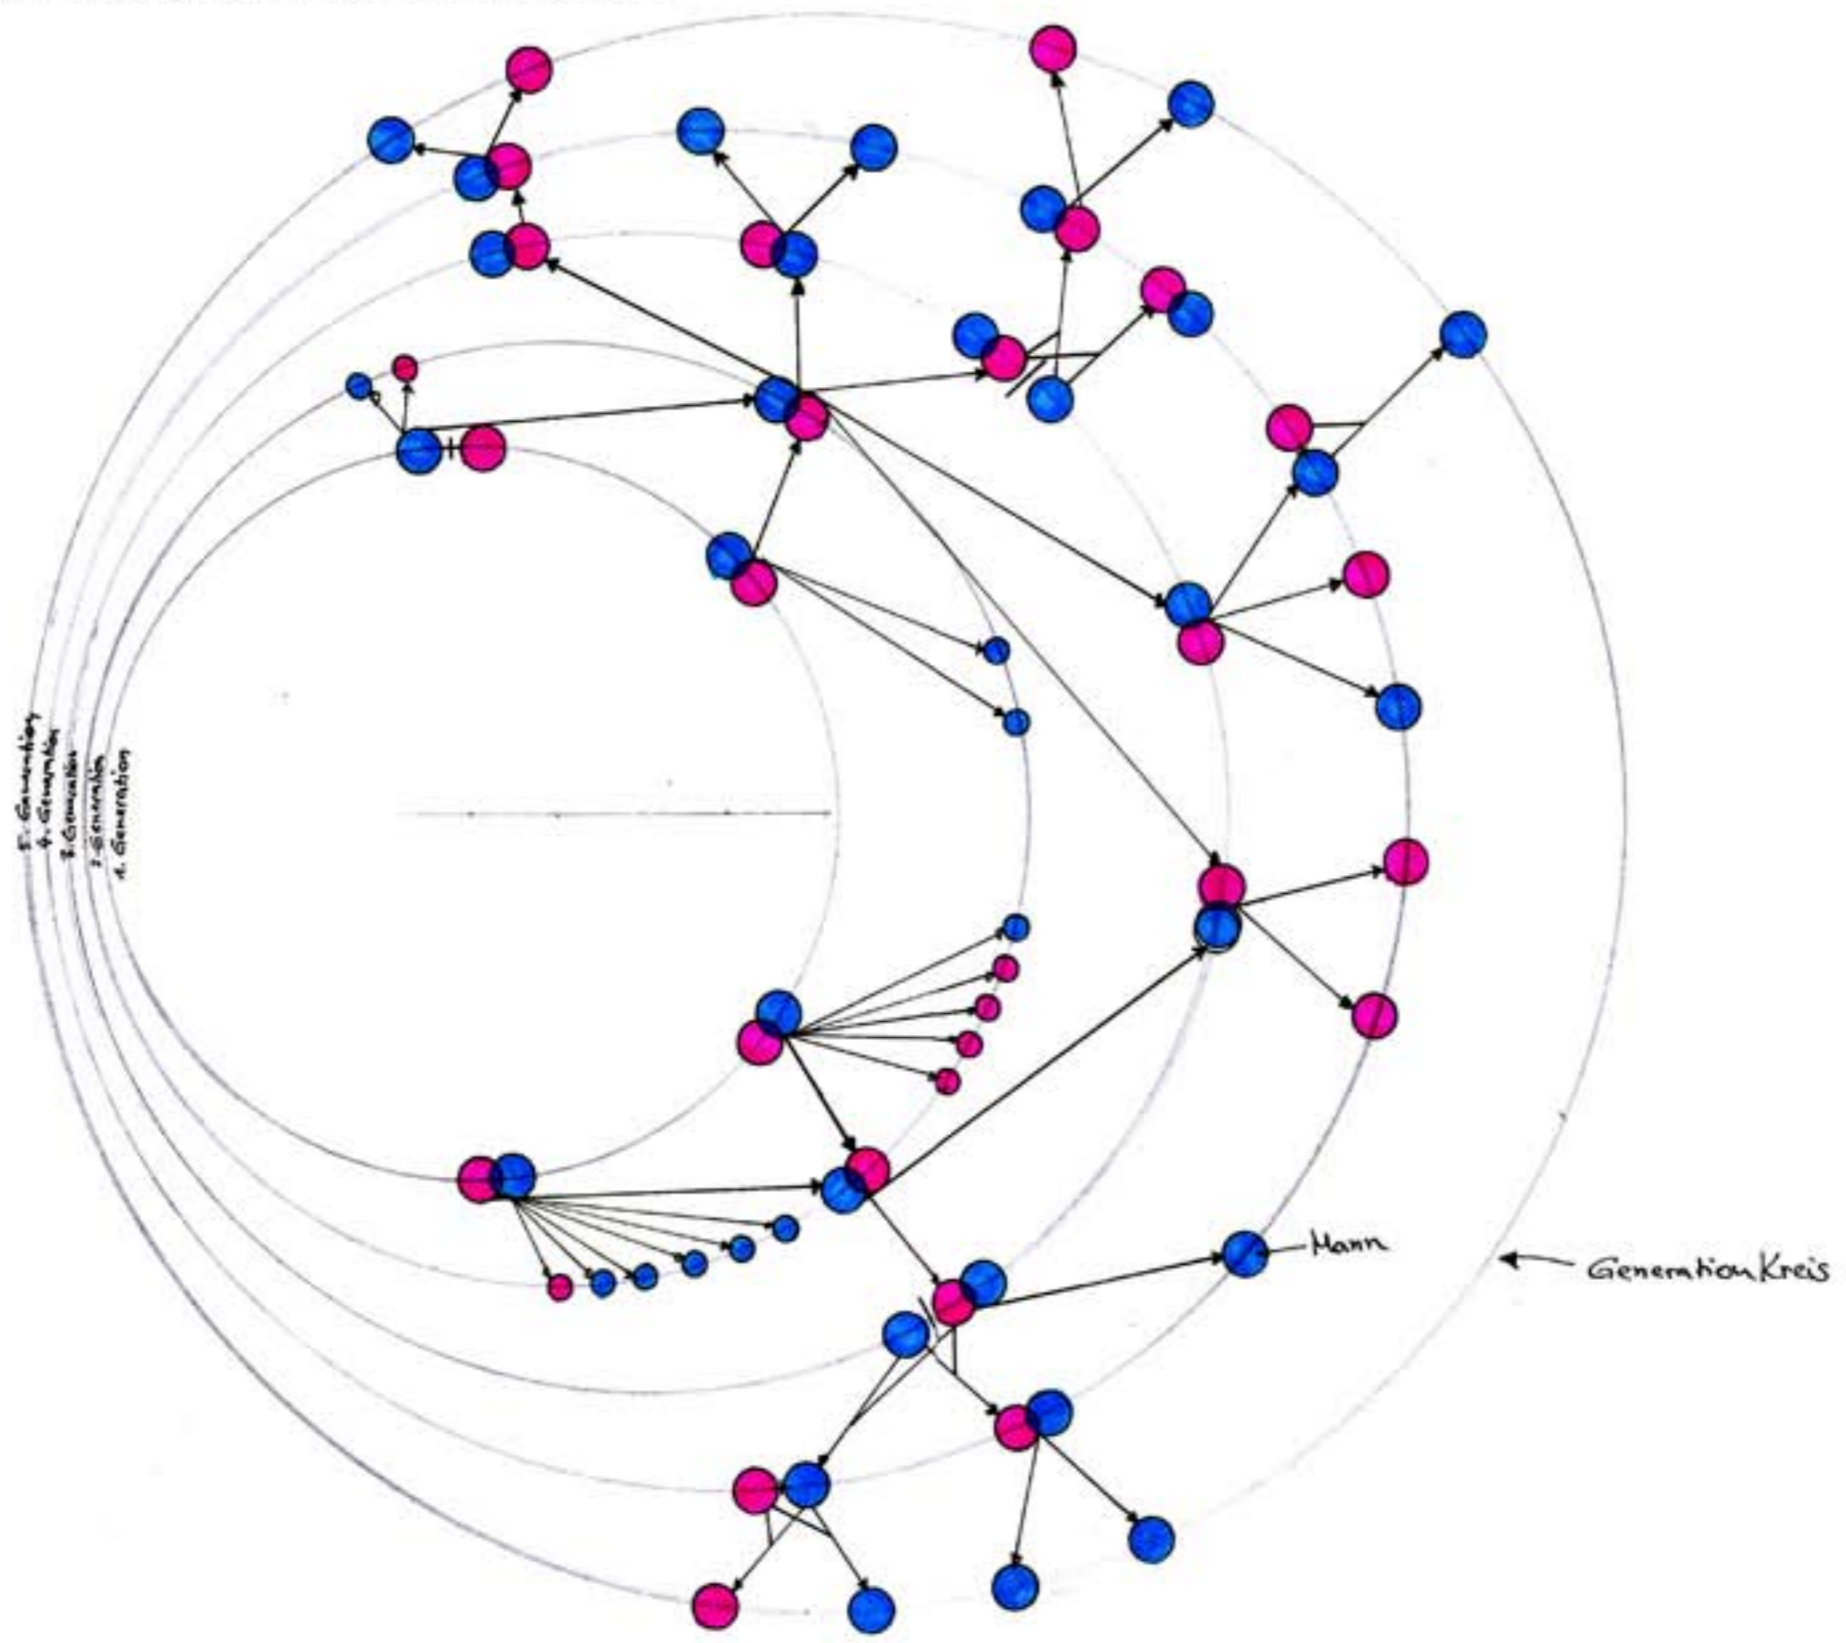

Stammtafel

skizzierte Ideen

Stammbaum

Stammbaumkreisverbindung

StammbaumUmlauf

 verheiratet

 geschieden

 Partnerschaft

↓
Nachkomme

 Lebenszeit + Verstorben

 Lebenszeit + Lebend

Frau

Tod →  Geburt
Lebenszeit

 Lebend

Stammbaumzeitstrahl

1. Generation
→ sichtbar nur Eltern

1. und 2. Generation
→ Kinder werden sichtbar

2. Generation
Kind von 1. Generation
→ Mit Klick auf Ehepaar
↳ öffnet sich + zeigt dessen Kinder