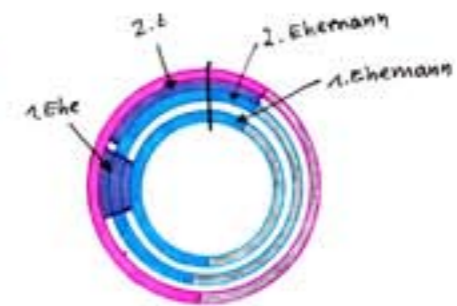

Stammtafel

skizzierte Ideen

Stammbaum

Stammbaumkreisverbindung

StammbaumUmlauf

 verheiratet

 geschieden

 Partnerschaft

↓
Nachkomme

 Lebenszeit + Verstorben

 Lebenszeit + Lebend

Frau

Tod →  Geburt
Lebenszeit

 Lebend

Stammbaumzeitstrahl

1. Generation
→ sichtbar nur Eltern

1. und 2. Generation
→ Kinder werden sichtbar

2. Generation
Kind von 1. Generation
→ Mit Klick auf Ehepaar
↳ öffnet sich + zeigt dessen Kinder