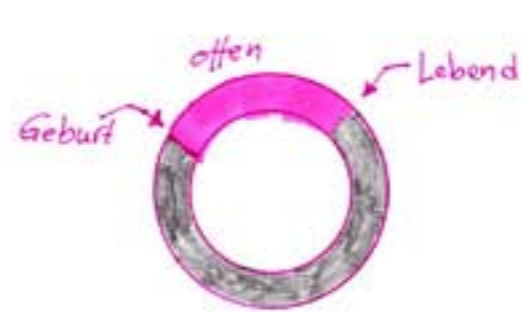

Stammtafel

skizzierte Ideen

Stammbaum

Stammbaumkreisverbindung

StammbaumUmlauf

 verheiratet

 geschieden

 Partnerschaft

↓
Nachkomme

 Lebenszeit + Verstorben

 Lebenszeit + Lebend

Frau

Tod →  Geburt
Lebenszeit

 Lebend

Stammbaumzeitstrahl

1. Generation
→ sichtbar nur Eltern

1. und 2. Generation
→ Kinder werden sichtbar

2. Generation
Kind von 1. Generation
→ Mit Klick auf Ehepaar
↳ öffnet sich + zeigt dessen Kinder